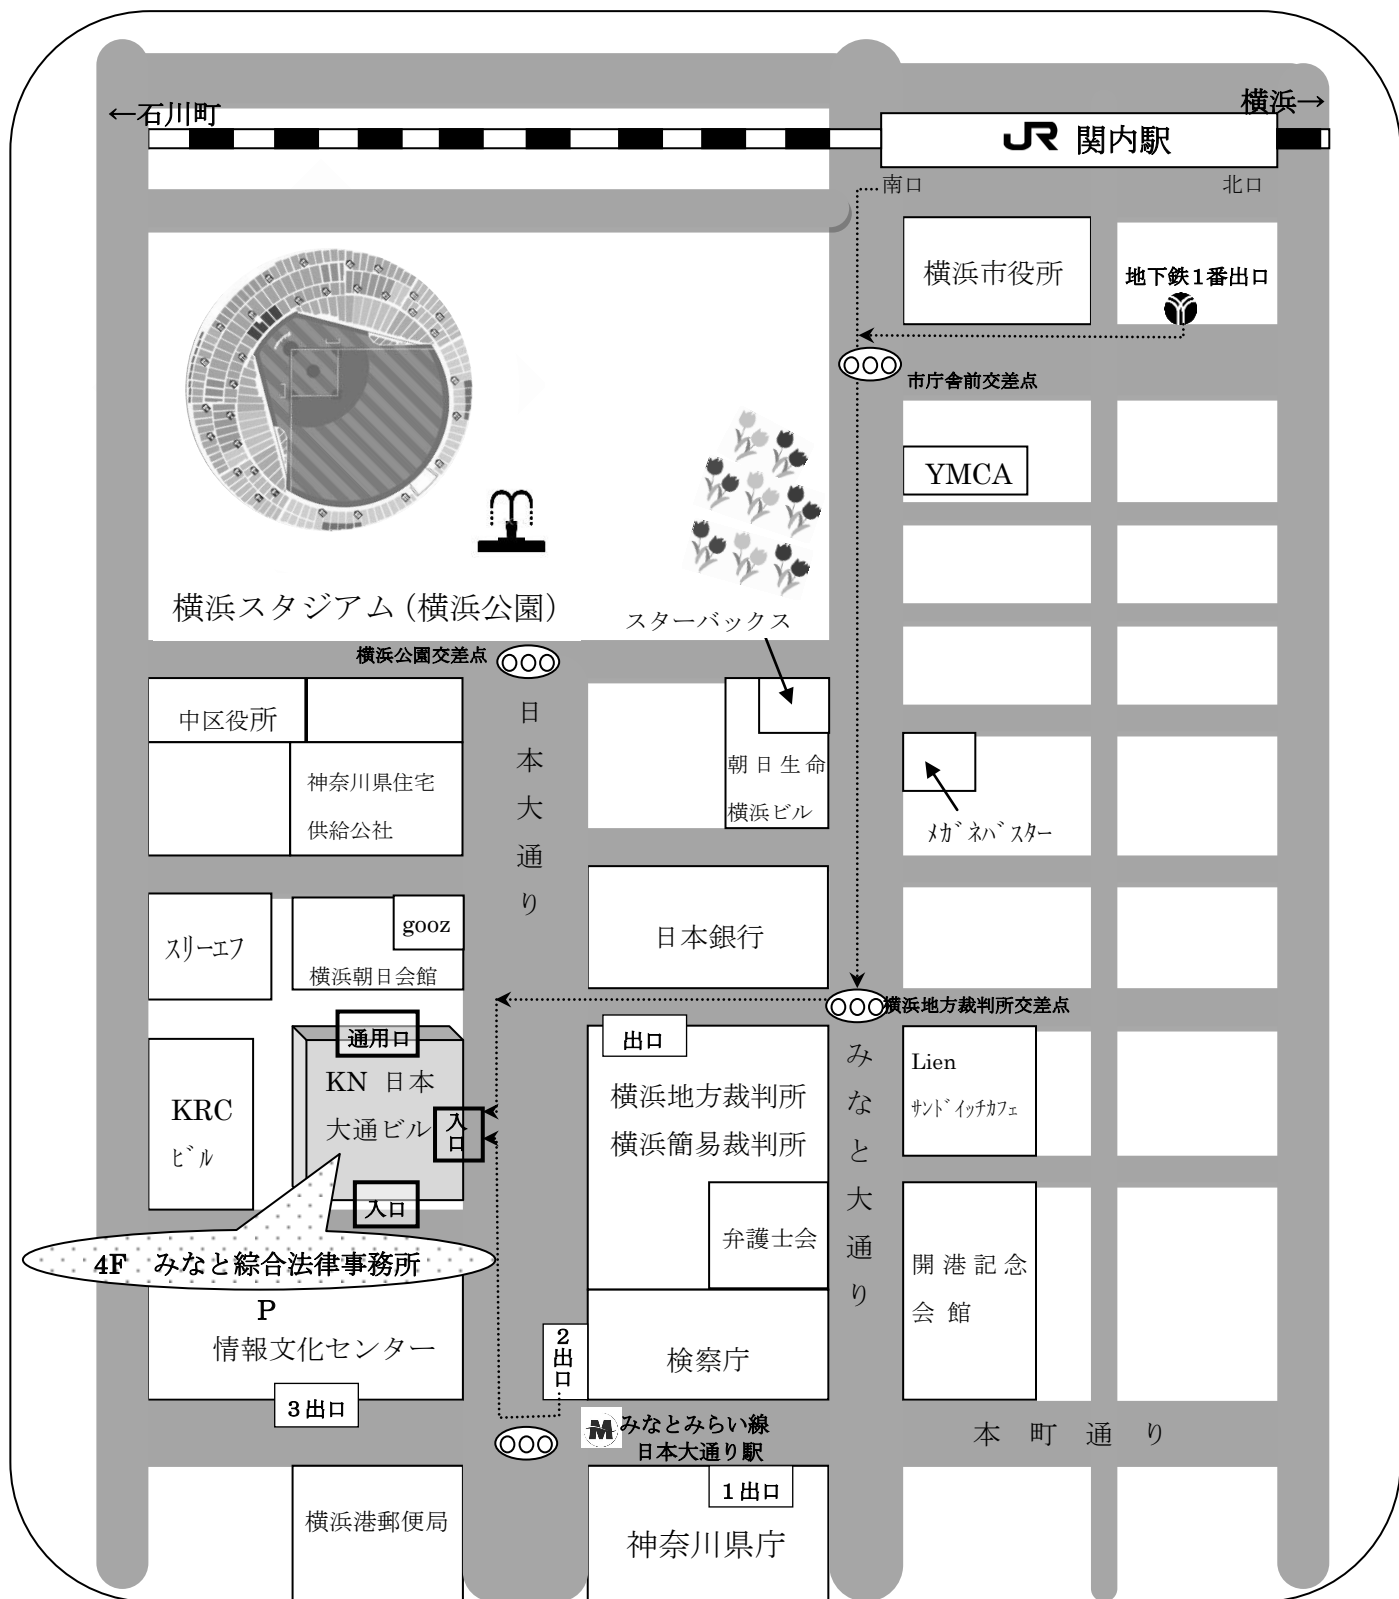

## 〈交通のご案内〉

- J R 関内駅（南口 石川町方面出口）から徒歩10分
- 市営地下鉄 関内駅（1番出口）から徒歩8分
- みなとみらい線 日本大通り駅（2番出口）から徒歩3分

〈通用口のご案内〉  
 平日・土曜日午後7時以降、日祝日は、通用口をご利用ください。